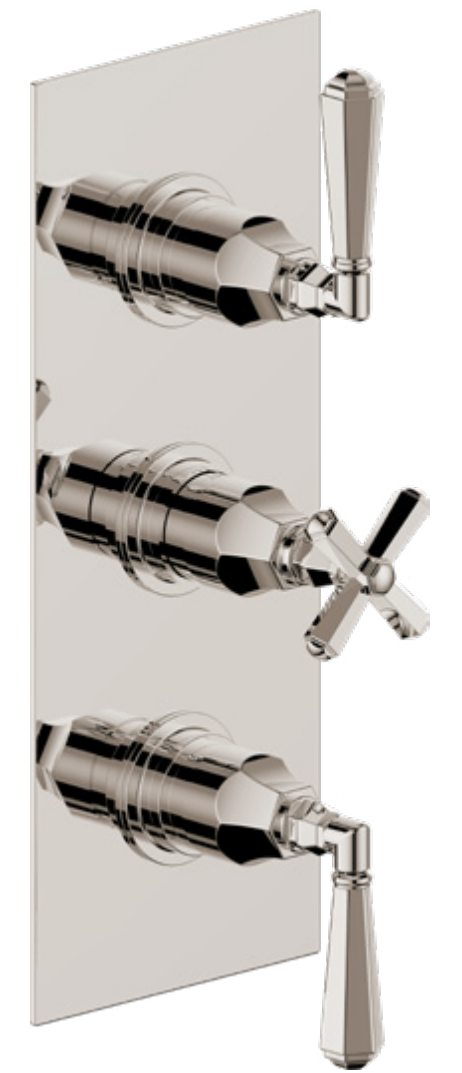

Layasdun

莱雅斯顿

Deburg 德堡

PERFECT BATHROOM
IN STATEMENT.

配件

P3608
头顶花洒

P2608
头顶花洒

P1608
花洒座

P4608
暗装式淋浴面板