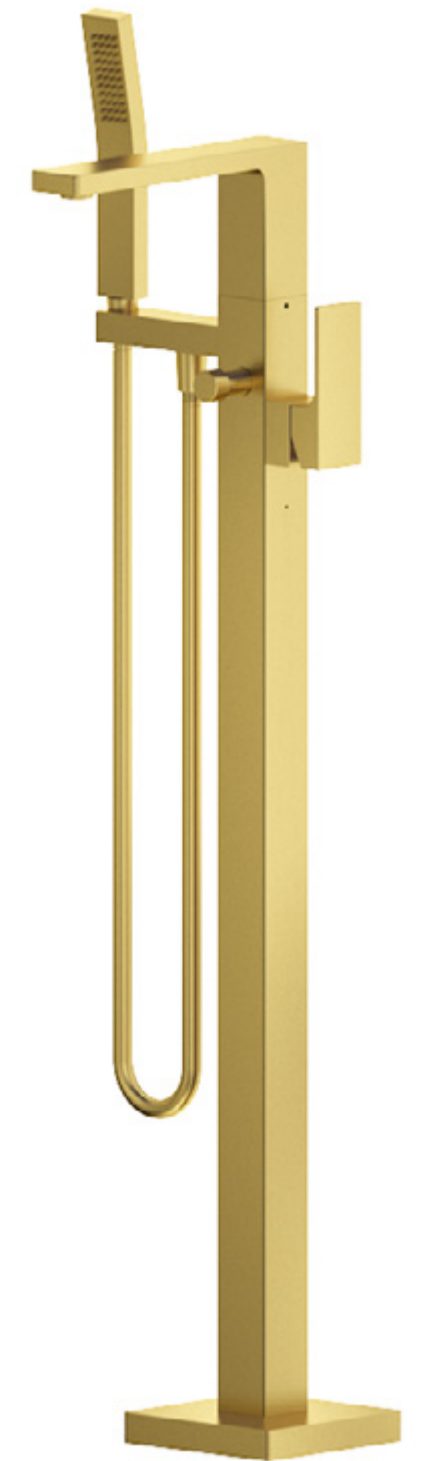

Layasdun

莱雅斯顿

Hannes 汉尼斯

PERFECT BATHROOM  
IN STATEMENT.

浴缸

# 050702  
两孔浴缸龙头

# 050402  
四孔浴缸龙头

# 050202  
独立式落地浴缸龙头