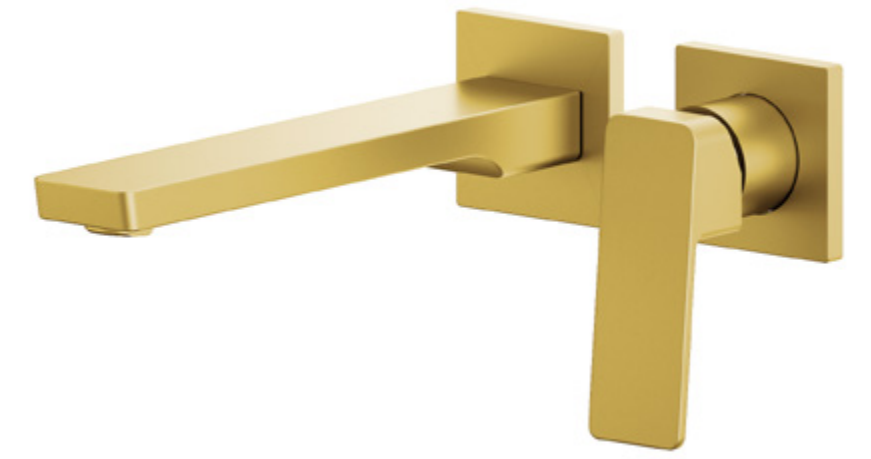

Layasdun

莱雅斯顿

Hannes 汉尼斯

PERFECT BATHROOM
IN STATEMENT.

面盆

020102
面盆龙头

020502
加高面盆龙头

020202
入墙面盆龙头