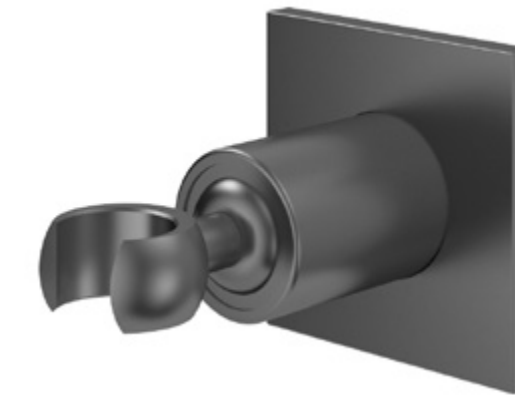

Layasdun

莱雅斯顿

Ruisen 睿森

PERFECT BATHROOM
IN STATEMENT.

配件

Z07030501
暗装式淋浴面板

Z077410
花洒座

Z077411
花洒座

Z077412
花洒座

Z07030801
恒温暗装式淋浴面板

Z077415
花洒座

Z077416
花洒座

Layasdun
莱雅斯顿

Ruisen 睿森
PERFECT BATHROOM
IN STATEMENT.

配件

T020038
头顶花洒