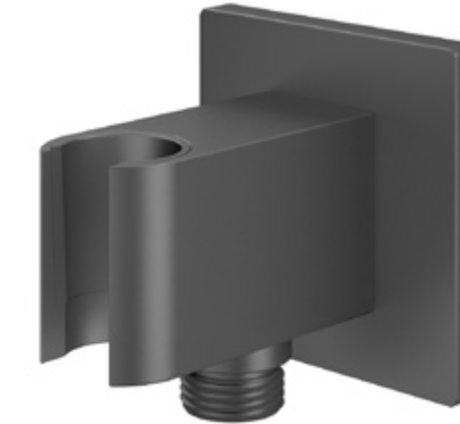

Layasdun

莱雅斯顿

Ruisen 睿森

PERFECT BATHROOM
IN STATEMENT.

配件

Z07030501
暗装式淋浴面板

Z077410
花洒座

Z077411
花洒座

Z077412
花洒座

Z07030801
恒温暗装式淋浴面板

Z077415
花洒座

Z077416
花洒座

Layasdun
莱雅斯顿

Ruisen 睿森
PERFECT BATHROOM
IN STATEMENT.

配件

T020038
头顶花洒